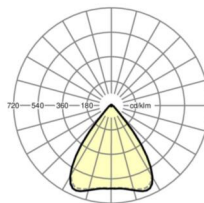

параметры

номер заказа	19437004230
код EAN	4020863401154
номер таможенного тарифа	94051190
Знак прохождения контроля	IP 64, класс защиты I, ENEC10 VDE, F, D, HACCP DIN10500/Food/IFS-пригодность для применения/BRC, Indoor, CE
Степень ударопрочности IK	IK03 (-20°C bis 30°C)
Температура окружающей среды	ta -20°C в 30°C
Гарантийный срок	5 лет
Государственные программы поддержки	BEG - государственные субсидии для энергосберегающих зданий (действительна только для Германии)

электротехника

Балласт	Электронный драйвер Multilumen, 16-шага (1 штука)
Мощность системы	53W-30W
сетевое напряжение	230V/50Hz
класс энергосбережения/Источник света	E

DEEP-LINK

<https://www.regiolux.de/ru/article/19437004230>

Ссылка LED 7600lm/53W 830
ηLB 100 %
Φ ↓/↑ 98 % / 2 %
UGR поп./вдоль 18.7 / 18.8